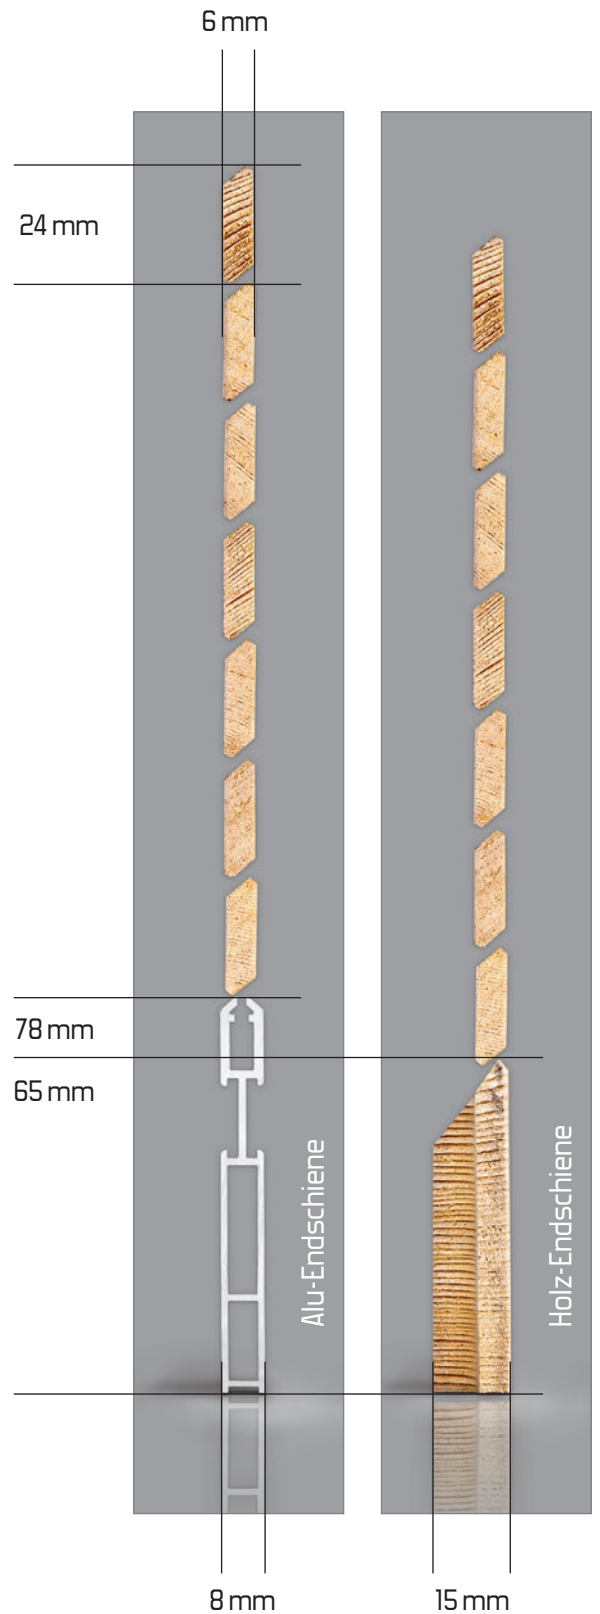

Lumina 6

Prisma 6 x 24 mm

Holzrolladen in feinjähriger, astfreier nordischer Kiefer/Föhre, Holzwerk unbehandelt. Endschiene in Aluminium, Anschlagwinkel in Aluminium. Durchgehende Chromstahlbanddurchzüge, fixiert mit rostfreien Agraffen. Minimal Mass 1.5 m².

- Holzwerk roh und unbehandelt.
- Auf Wunsch liefern wir die Rolladen grundiert, lasiert oder fertig lackiert.
- Andere Holzarten auf Anfrage.