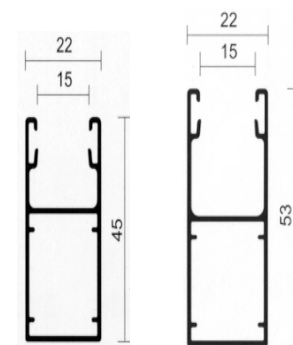

Kassettengrösse mit ALB 6/28 Rollladen

Höhe	1000 - 1100	mm	= 137er Kasette
Höhe	1101 - 1400	mm	= 150er Kasette
Höhe	1401 - 2000	mm	= 165er Kasette
Höhe	2001 - 2600	mm	= 180er Kasette
Höhe	2601 - 2800	mm	= 205er Kasette

Kassettengrösse bei Feder-, Gurt-, & Kurbelantrieb

Höhe	1000 - 1200	mm	= 125er Kasette
Höhe	1201 - 1500	mm	= 137er Kasette
Höhe	1501 - 1900	mm	= 150er Kasette
Höhe	1901 - 2400	mm	= 165er Kasette
Höhe	2401 - 2900	mm	= 180er Kasette
Höhe	2901 - 3400	mm	= 205er Kasette

Kassettengrösse bei Motorantrieb

Höhe	1000 - 1300	mm	= 137er Kasette
Höhe	1301 - 1700	mm	= 150er Kasette
Höhe	1701 - 2200	mm	= 165er Kasette
Höhe	2201 - 2800	mm	= 180er Kasette
Höhe	2801 - 3400	mm	= 205er Kasette

Maximalmasse im System:

Breite max. 3.0 m / Höhe max. 3.3 m / Fläche max. 7 m²

Maximalmasse Insektenrollo:

Das Insektenrollo ist bis Breite 2 m x Höhe 1.5 m oder Breite 1.6 m x Höhe 2.4 erhältlich !

Betriebshinweise: Bei Vereisungsgefahr darf die Anlage nicht bedient werden. Die Anlage muss für Unterhaltsarbeiten gut zugänglich sein!