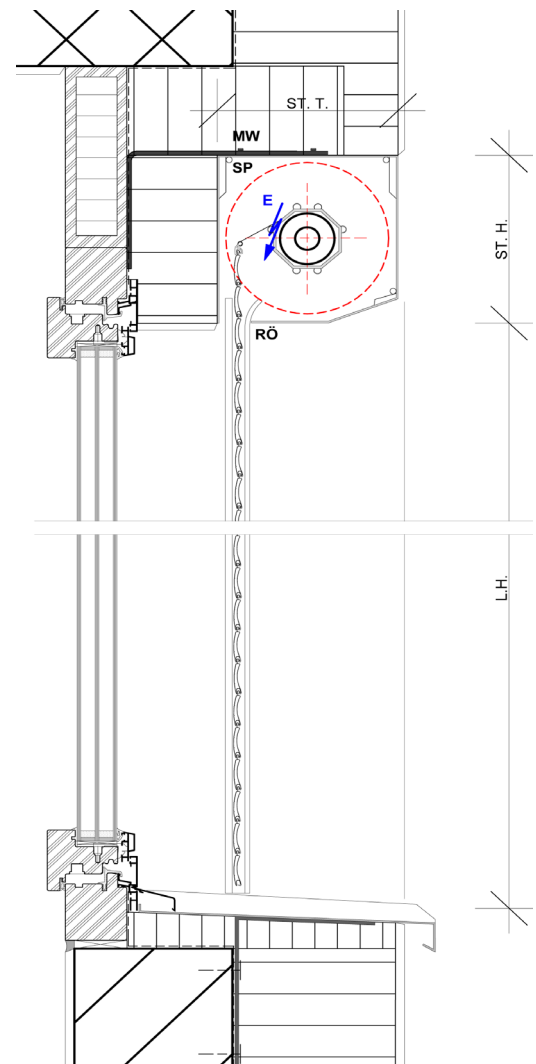

Grösste Farbpalette der Branche

Kassetten, Führungen & Endstäbe sind in allen RAL & VSR Farben ohne Aufpreis erhältlich !

Rollladen Standardfarben :

reinweiss VSR 901	weiss VSR 010
grau VSR 130	alu VSR 140
hellbeige VSR 240	braun VSR 071
bronze VSR 780	ultramarine VSR 906
türkisblau VSR 908	moosgrün VSR 220
blassgrün VSR 080	waldgrün NCS S5540
oxydrot RAL 3009	rubinrot RAL 3003
crèmeweiss VSR 905	lichtgrau VSR 904
grau-alu VSR 907	beige VSR 110
purpurrot VSR 330	terracotta VSR 120
azurblau VSR 440	taubenblau VSR 903
grünbeige VSR 100	anthrazitgrau VSR 716
graublau RAL 5008	rehbraun NCS S6030-Y40R
chromgelb VSR 720	mausgrau NCS S6500 N

Kassettengrösse mit ALB 6/28 Rollladen

Höhe	1000 - 1100	mm	= 137er Kasette
Höhe	1101 - 1400	mm	= 150er Kasette
Höhe	1401 - 2000	mm	= 165er Kasette
Höhe	2001 - 2600	mm	= 180er Kasette
Höhe	2601 - 2800	mm	= 205er Kasette

Kassettengrösse mit ALB 8/28 Rollladen

Höhe	1000 - 1300	mm	= 150er Kasette
Höhe	1301 - 1600	mm	= 165er Kasette
Höhe	1601 - 2000	mm	= 180er Kasette
Höhe	2001 - 2700	mm	= 205er Kasette

Maximalmasse im System:

ALB 8/28 Breite max. 2.8 m / Höhe max. 2.7 m / Fläche max. 7 m²
ALB 6/28 Breite max. 2.8 m / Höhe max. 2.8 m / Fläche max. 6 m²

Maximalmasse Insektenrollo

Das Insektenrollo ist bis Breite 2 m x Höhe 1.5 m oder Breite 1.6 m x 2.4 m erhältlich !

Betriebshinweise: Bei Vereisungsgefahr darf die Anlage nicht bedient werden.
Die Anlage muss für Unterhaltsarbeiten gut zugänglich sein!

45er Füh.
bis 2 m Brt.

53er Füh.
ab 2 m Brt.

FG53 Führung mit Insektenrollo
53 x 39.2 mm