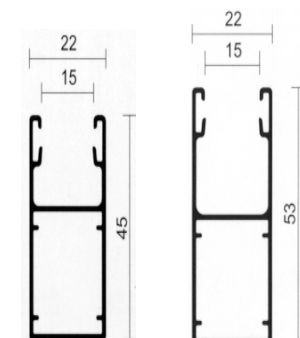

Seitenschnitt Rocawin RV20 montiert in Leibung

Grösste Farbpalette der Branche

Kassetten, Führungen & Endstäbe sind in allen RAL & VSR Farben ohne Aufpreis erhältlich !

Rollladen Standardfarben

reinweiss VSR 901	grau VSR 130
alu-metallic VSR 140	graualu VSR 907
braun VSR 071	hellbeige VSR 240
anthrazitgrau VSR 716	crème RAL 1013
lichtgrau VSR 904	

Bei diesem Rolladentyp (C35) ist durch die Optimierung des Wickeldurchmessers keine Überbeschichtung möglich !

Kassettengrösse bei Feder-, Gurt-, Kurbel- & Motorantrieb

Höhe	1000 - 1300	mm	= 125er Kasette
Höhe	1301 - 2700	mm	= 137er Kasette
Höhe	1701 - 2100	mm	= 150er Kasette
Höhe	2101 - 2500	mm	= 165er Kasette
Höhe	2501 - 3100	mm	= 180er Kasette
Höhe	3101 - 3500	mm	= 205er Kasette

Maximalmasse im System:

Breite max. 2.6 m / Höhe max. 3.4 m / Fläche max. 6 m²

Maximalmasse mit Insektenrollo:

Das Insektenrollo ist bis Breite 2 m x Höhe 1.5 m oder Breite 1.6 m x Höhe 2.4 erhältlich !

Der C35 Rollladen wurde durch seine Formgebung in der Wicklung optimiert. Dadurch kann er, wo nötig, mit kleineren Kassetten eingesetzt werden !

Beim Federzug werden in der Regel nur Stäbe ohne Lichtschlitze eingebaut. Eine Verriegelung, eine Griffmulde und eine Kette sind beim Federzug im Preis inbegriffen!

Betriebshinweise: Bei Vereisungsgefahr darf die Anlage nicht bedient werden. Die Anlage muss für Unterhaltsarbeiten gut zugänglich sein!

45er Füh.
bis 2 m Brt.

53er Füh.
ab 2 m Brt.

FG53 Führung mit Insektenrollo
53 x 39.2 mm