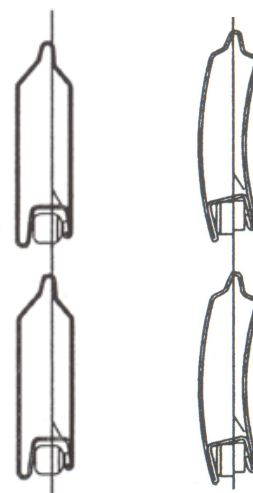

ALB 8/28
beweglich

ALB 6/28
beweglich

Entscheiden Sie sich für **Qualitäts-Rollläden** aus dem St. Galler Rheintal!