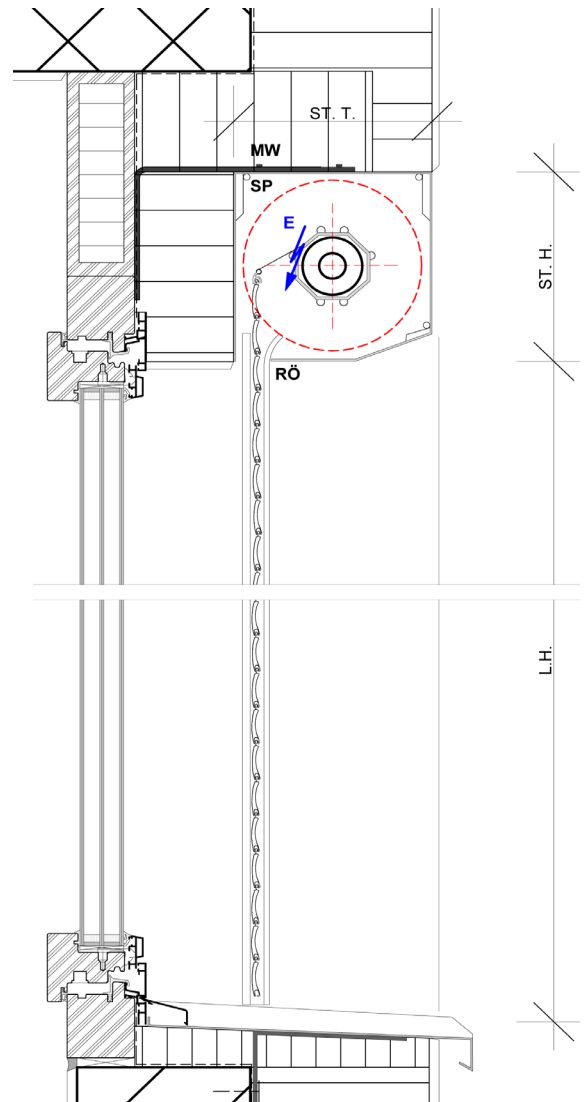

Seitenschnitt Rocawin RV20 montiert in Leibung

Grösste Farbpalette der Branche

Kassetten, Führungen & Endstäbe sind in allen RAL & VSR Farben ohne Aufpreis erhältlich !

Rollladen Standardfarben:

reinweiss VSR 901	grau VSR 130
braun VSR 071	alu-metallic VSR 140
hellbeige VSR 240	dunkelbeige VSR 110
crèmeweiss VSR 905	crème RAL 1013
moosgrün VSR 220	anthrazitgrau VSR 716

Kassettengrösse bei allen Antriebsarten

Höhe	1000 - 1200	mm	= 150er Kassette
Höhe	1201 - 1500	mm	= 165er Kassette
Höhe	1501 - 2000	mm	= 180er Kassette
Höhe	2001 - 2600	mm	= 205er Kassette

Maximalmasse Feder- & Getriebeantrieb:

Breite max. 3.5 m / Höhe max. 2.5 m / Fläche max. 6 m²

Maximalmasse mit Elektroantrieb im System:

Breite max. 3.5 m / Höhe max. 2.5 m / Fläche max. 8 m²