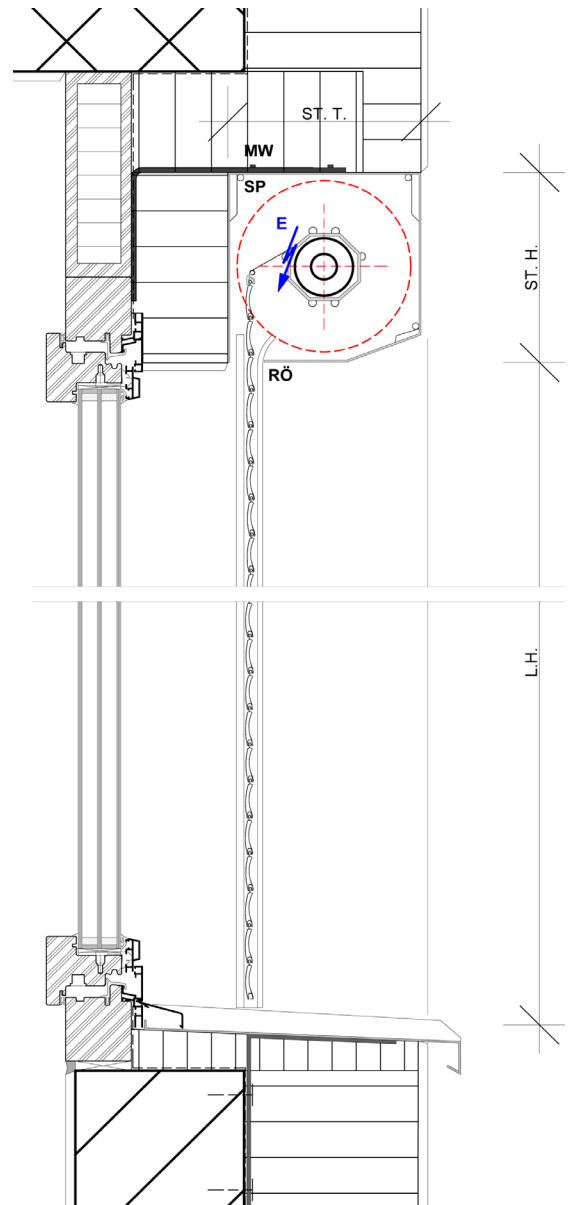

Seitenschnitt Rocwin RV20 montiert in Leibung

Grösste Farbpalette der Branche

Kassetten, Führungen & Endstäbe sind in allen RAL & VSR Farben ohne Aufpreis erhältlich !

Rollladen Standardfarben:

reinweiss VSR 901	grau VSR 130
braun VSR 071	alu-metallic VSR 140
hellbeige VSR 240	

Kassettengrösse bei allen Antriebsarten

Höhe	1000 - 1200	mm	= 150er Kasette
Höhe	1201 - 1500	mm	= 165er Kasette
Höhe	1501 - 2000	mm	= 180er Kasette
Höhe	2001 - 2600	mm	= 205er Kasette

Maximalmasse mit Elektroantrieb im System:

Breite max. 2.5 m / Höhe max. 2.5 m / Fläche max. 6 m²

Beim C40/U Rollladen handelt es sich um einen hartgeschäumten Rollladen, der besonders in den oben genannten Massen enormen Widerstand bei einem Einbruchversuch bietet.

Der C40/U Rollladen ist geprüft durch den Verband Deutscher Schadensversicherer (VDS).

Betriebshinweise: Bei Vereisungsgefahr darf die Anlage nicht bedient werden. Die Anlage muss für Unterhaltsarbeiten gut zugänglich sein!