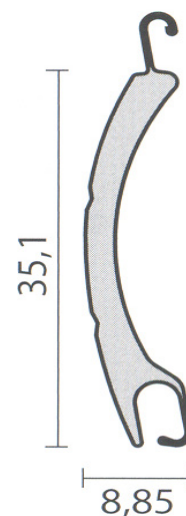

Entscheiden Sie sich für **Qualitäts-Rollläden** aus dem St. Galler Rheintal!