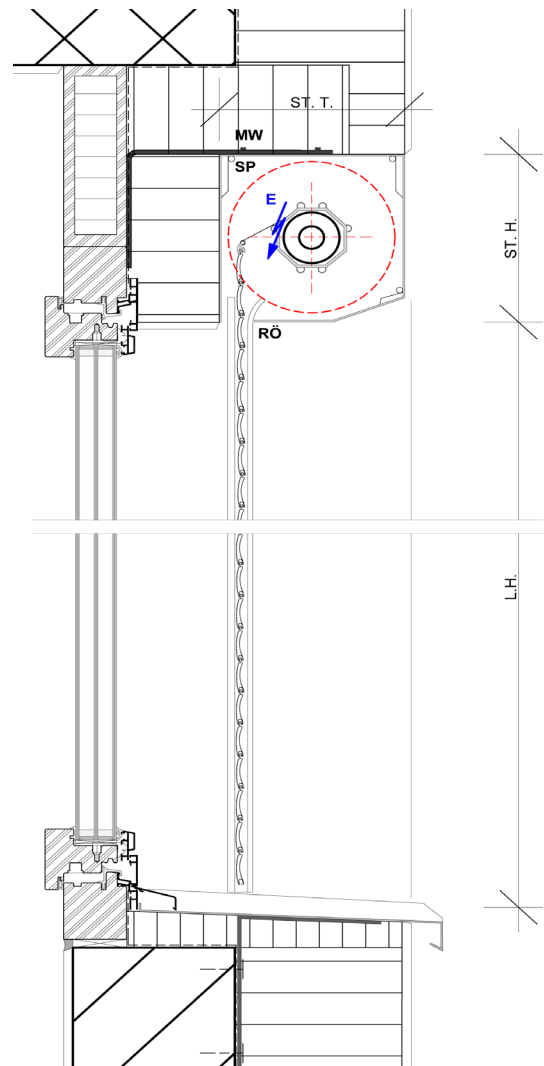

Seitenschnitt Rocawin RV20 montiert in Leibung

Grösste Farbpalette der Branche

Kassetten, Führungen & Endstäbe sind in allen RAL & VSR Farben ohne Aufpreis erhältlich !

Rollladen Standardfarben

reinweiss VSR 901	grau VSR 130
alu-metallic VSR 140	graualu VSR 907
braun VSR 071	hellbeige VSR 240
anthrazitgrau VSR 716	crème RAL 1013
lichtgrau VSR 904	

Bei diesem Rolladentyp (C35) ist durch die Optimierung des Wickeldurchmessers keine Überbeschichtung möglich !

Kassettengrösse bei Feder-, Gurt-, Kurbel- & Motorantrieb

Höhe	1000 - 1300	mm	= 125er Kasette
Höhe	1301 - 2700	mm	= 137er Kasette
Höhe	1701 - 2100	mm	= 150er Kasette
Höhe	2101 - 2500	mm	= 165er Kasette
Höhe	2501 - 3100	mm	= 180er Kasette
Höhe	3101 - 3500	mm	= 205er Kasette

Maximalmasse im System:

Breite max. 2.6 m / Höhe max. 3.4 m / Fläche max. 6 m²

Maximalmasse mit Insektenrollo:

Das Insektenrollo ist bis Breite 2 m x Höhe 1.5 m oder Breite 1.6 m x Höhe 2.4 erhältlich !

Der C35 Rollladen wurde durch seine Formgebung in der Wicklung optimiert. Dadurch kann er, wo nötig, mit kleineren Kassetten eingesetzt werden !

Beim Federzug werden in der Regel nur Stäbe ohne Lichtschlitze eingebaut. Eine Verriegelung, eine Griffmulde und eine Kette sind beim Federzug im Preis inbegriffen!

Betriebshinweise: Bei Vereisungsgefahr darf die Anlage nicht bedient werden. Die Anlage muss für Unterhaltsarbeiten gut zugänglich sein!

45er Füh.
bis 2 m Brt.

53er Füh.
ab 2 m Brt.

FG53 Führung mit Insektenrollo
53 x 39.2 mm