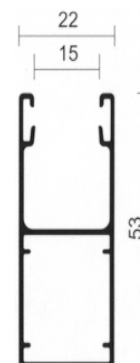

Seitenschnitt Rocwin RV20 montiert in Leibung

Grösste Farbpalette der Branche

Kassetten, Führungen & Endstäbe sind in allen RAL & VSR Farben ohne Aufpreis erhältlich !

Rollladen Standardfarben:

reinweiss VSR 901	grau VSR 130
braun VSR 071	alu-metallic VSR 140
hellbeige VSR 240	

Kassettengrösse bei allen Antriebsarten

Höhe	1000 - 1200	mm	= 150er Kasette
Höhe	1201 - 1500	mm	= 165er Kasette
Höhe	1501 - 2000	mm	= 180er Kasette
Höhe	2001 - 2600	mm	= 205er Kasette

Maximalmasse mit Elektroantrieb im System:

Breite max. 2.5 m / Höhe max. 2.5 m / Fläche max. 6 m²

Beim C40/U Rollladen handelt es sich um einen hartgeschäumten Rollladen, der besonders in den oben genannten Massen enormen Widerstand bei einem Einbruchversuch bietet.

Der C40/U Rollladen ist geprüft durch den Verband Deutscher Schadensversicherer (VDS).

Betriebshinweise: Bei Vereisungsgefahr darf die Anlage nicht bedient werden. Die Anlage muss für Unterhaltsarbeiten gut zugänglich sein!

53er Füh.
ab 2 m Brt.