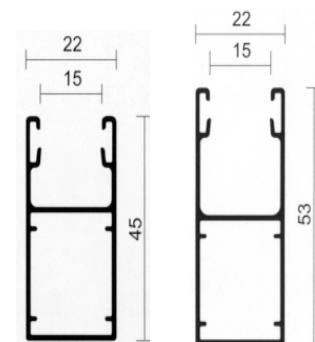

Kassettengrösse mit ALB 6/28 Rollladen

Höhe	1000 - 1100	mm	= 137er Kasette
Höhe	1101 - 1400	mm	= 150er Kasette
Höhe	1401 - 2000	mm	= 165er Kasette
Höhe	2001 - 2600	mm	= 180er Kasette
Höhe	2601 - 2800	mm	= 205er Kasette

Kassettengrösse mit ALB 8/28 Rollladen

Höhe	1000 - 1300	mm	= 150er Kasette
Höhe	1301 - 1600	mm	= 165er Kasette
Höhe	1601 - 2000	mm	= 180er Kasette
Höhe	2001 - 2700	mm	= 205er Kasette

Maximalmasse im System:

Kassettengrösse bei allen Antriebsarten

Höhe	1000 - 1200	mm	= 150er Kassette
Höhe	1201 - 1500	mm	= 165er Kassette
Höhe	1501 - 2000	mm	= 180er Kassette
Höhe	2001 - 2600	mm	= 205er Kassette

Maximalmasse Feder- & Getriebeantrieb:

Breite max. 3.5 m / Höhe max. 2.5 m / Fläche max. 6 m²

Maximalmasse mit Elektroantrieb im System:

Breite max. 3.5 m / Höhe max. 2.5 m / Fläche max. 8 m²

Maximalmasse Insektenrollo:

Das Insektenrollo ist bis Breite 2 m x Höhe 1.5 m oder Breite 1.6 m x Höhe 2.4 erhältlich !