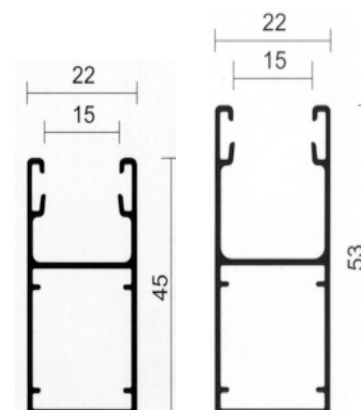

Grösste Farbpalette der Branche

Kassetten, Führungen & Endstäbe sind in allen RAL & VSR Farben ohne Aufpreis erhältlich !

Rollladen Standardfarben :

reinweiss VSR 901	weiss VSR 010
grau VSR 130	alu VSR 140
hellbeige VSR 240	braun VSR 071
bronze VSR 780	ultramarine VSR 906
türkisblau VSR 908	moosgrün VSR 220
blassgrün VSR 080	waldgrün NCS S5540
oxydrot RAL 3009	rubinrot RAL 3003
crèmeweiss VSR 905	lichtgrau VSR 904
grau-alu VSR 907	beige VSR 110
purpurrot VSR 330	terracotta VSR 120
azurblau VSR 440	taubenblau VSR 903
grünbeige VSR 100	anthrazitgrau VSR 716
graublau RAL 5008	rehbraun NCS S6030-Y40R
chromgelb VSR 720	mausgrau NCS S6500 N

Kassettengrösse mit ALB 6/28 Rollladen

Höhe	1000 - 1100	mm	= 137er Kasette
Höhe	1101 - 1400	mm	= 150er Kasette
Höhe	1401 - 2000	mm	= 165er Kasette
Höhe	2001 - 2600	mm	= 180er Kasette
Höhe	2601 - 2800	mm	= 205er Kasette

Kassettengrösse mit ALB 8/28 Rollladen

Höhe	1000 - 1300	mm	= 150er Kasette
Höhe	1301 - 1600	mm	= 165er Kasette
Höhe	1601 - 2000	mm	= 180er Kasette
Höhe	2001 - 2700	mm	= 205er Kasette

Maximalmasse im System:

ALB 8/28 Breite max. 2.8 m / Höhe max. 2.7 m / Fläche max. 7 m²
ALB 6/28 Breite max. 2.8 m / Höhe max. 2.8 m / Fläche max. 6 m²

Maximalmasse Insektenrollo

Das Insektenrollo ist bis Breite 2 m x Höhe 1.5 m oder Breite 1.6 m x 2.4 m erhältlich !

Betriebshinweise: Bei Vereisungsgefahr darf die Anlage nicht bedient werden.
Die Anlage muss für Unterhaltsarbeiten gut zugänglich sein!

45er Füh.
bis 2 m Brt.

53er Füh.
ab 2 m Brt.

FG53 Führung mit Insektenrollo
53 x 39.2 mm