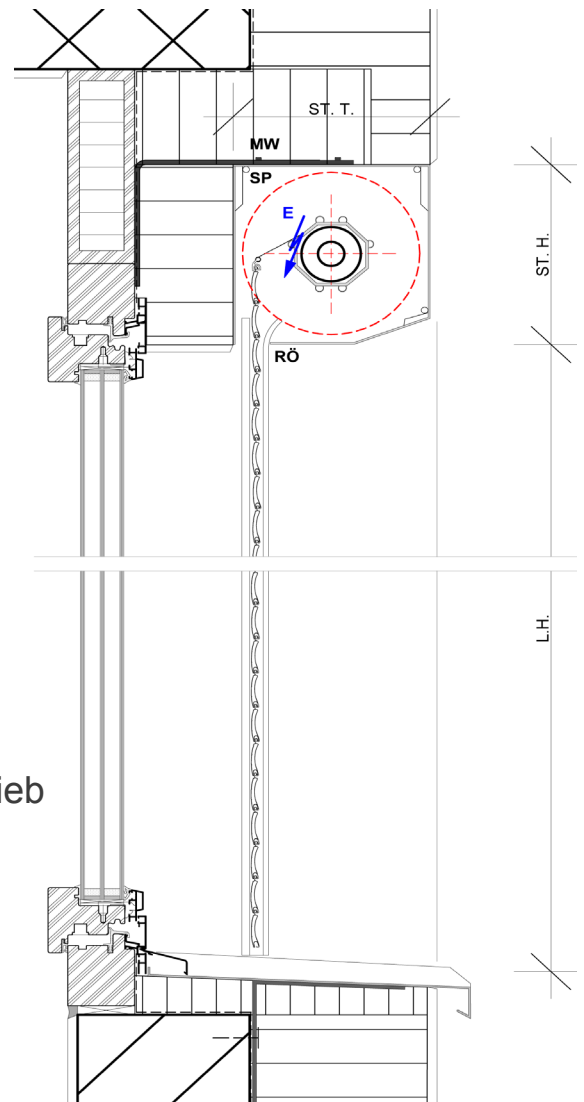

Kassettengrösse bei Motorantrieb

Höhe	1000 - 1300	mm	= 137er Kasette
Höhe	1301 - 1700	mm	= 150er Kasette
Höhe	1701 - 2200	mm	= 165er Kasette
Höhe	2201 - 2800	mm	= 180er Kasette
Höhe	2801 - 3400	mm	= 205er Kasette

Maximalmasse im System:

Breite max. 3.0 m / Höhe max. 3.3 m / Fläche max. 7 m²

Maximalmasse Insektenrollo:

Das Insektenrollo ist bis Breite 2 m x Höhe 1.5 m oder Breite 1.6 m x Höhe 2.4 erhältlich !

Betriebshinweise: Bei Vereisungsgefahr darf die Anlage nicht bedient werden. Die Anlage muss für Unterhaltsarbeiten gut zugänglich sein!