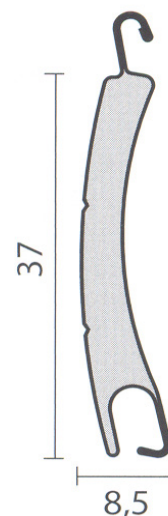

Eigenschaften des C37 Rollladens

Mit unserem Standardrollladen sparen Sie im Winter gegen 45% an Heiz-Energie. Im Sommer kann er die Sonnenstrahlen komplett abhalten. Sind der Rollladen und die Fenster geschlossen, so bleiben auch die dahinter liegenden Räume wesentlich kühler. Auch wenn Sie Ruhe wünschen, kann der C37 Ihnen weiterhelfen, da er bei geschlossen Lichtschlitzen den Lärmpegel halbiert. Ausserdem erhöht der C37 Rollladen Ihre Sicherheit, denn ist er einmal geschlossen, wird es schwer werden ihn von aussen zu öffnen, besonders dann, wenn er über eine automatische Hochschiebesicherung verfügt.