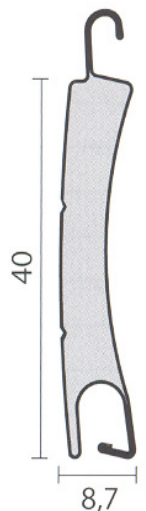

Entscheiden Sie sich für **Qualitäts-Rollläden** aus dem St. Galler Rheintal!