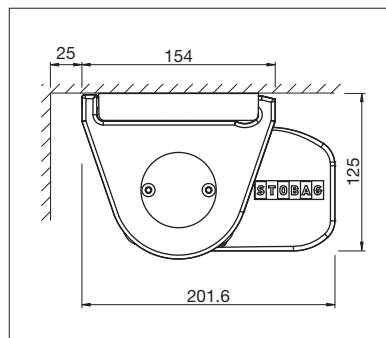

STOBAG

PURABOX

Kleinste STOBAG Kassettenmarkise
mit lediglich 10 cm Kastenhöhe.

PURABOX BX1500

Rundes Design

Dachsparrenmontage

- Geschlossener Kasten schützt vor Witterungseinflüssen
- Kleiner Kasten – lediglich 10 cm Höhe
- Markisenneigung von 0° bis 90° einstellbar
- Einfache und zeitsparende Montage
- Verschiedene Montagemöglichkeiten an die Wand, unter die Decke oder an den Sparren
- Eleganter, abgerundeter Kasten
- Optionales Wandanschlussprofil verhindert Regenwasser zwischen Fassade und Markise

min. 185 cm
max. 500 cm

min. 150 cm
max. 225 cm

Technische Massangaben in Millimeter

Wandmontage

Deckenmontage

REGISTRIERUNG
ERFORDERLICH

COLORS

Entdecken Sie die vielfältigen Möglichkeiten bei der Auswahl der Gestellfarben.