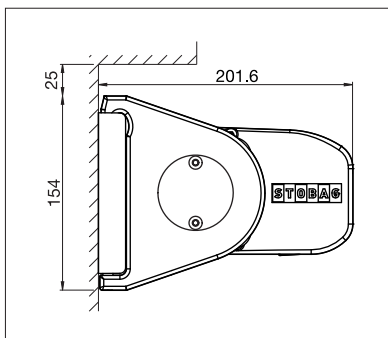

STOBAG

PURABOX

Kleinste STOBAG Kassettenmarkise
mit lediglich 10 cm Kastenhöhe.

PURABOX BX1500

Rundes Design

Dachsparrenmontage

- Geschlossener Kasten schützt vor Witterungseinflüssen
- Kleiner Kasten – lediglich 10 cm Höhe
- Markisenneigung von 0° bis 90° einstellbar
- Einfache und zeitsparende Montage
- Verschiedene Montagemöglichkeiten an die Wand, unter die Decke oder an den Sparren
- Eleganter, abgerundeter Kasten
- Optionales Wandanschlussprofil verhindert Regenwasser zwischen Fassade und Markise

min. 185 cm
max. 500 cm

min. 150 cm
max. 225 cm

Technische Massangaben in Millimeter

Wandmontage

Deckenmontage

REGISTRIERUNG
ERFORDERLICH

COLORS

Entdecken Sie die vielfältigen Möglichkeiten bei der Auswahl der Gestellfarben.